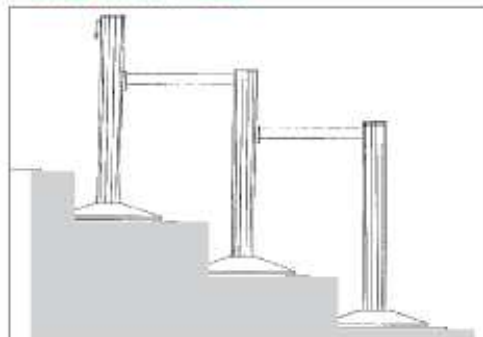

SWRS-01 四向豪華型

- 柱體外觀一體成型，隱藏式掛接凹槽設計，具四向圍欄功能。
- 頂端可裝置功能配件(標示牌)，兼具告示及導覽功能。

◎欄柱掛接圖示

◎防水(銹)耐磨配重

◎欄柱專用標示牌(選購)：

| | | |
|--|--|---|
| <p>SWRPL-41F(LED發光標示牌)</p> <p>◎面板特性</p> <ul style="list-style-type: none"> ● 閃光、定光、不亮可手寫及裝置海報 ● 外框：W27×L38cm ● 可視面：W24×L30cm ● 適用品項 <p>SWRS-01/11 · SWRS-33/A2</p> | | |
| <p>SWRS-31F 直向鋁框 SWRS-32F 橫向鋁框</p> <p>內框30×42cm</p> | <p>SWRS-41F 直向鋁框 SWRS-42F 橫向鋁框</p> <p>內框21×30cm (A4尺寸)</p> | <p>SWRP-4B A4黑塑框</p> <p>內框21×30cm 直向/橫向可調整</p> |

◎規格圖示

◎適用特殊地形

◎伸縮帶欄權實景圖