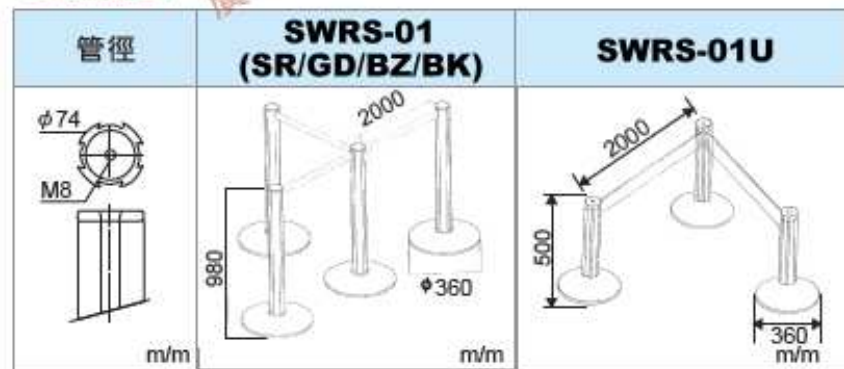

SWRS-01 四向豪華型

- 柱體外觀一體成型，隱藏式掛接凹槽設計，具四向圍欄功能。
- 頂端可裝置功能配件(標示牌)，兼具告示及導覽功能。

◎欄柱掛接圖示

◎防水(銹)耐磨配重

◎欄柱專用標示牌(選購)：

| | | |
|--|--|---|
| <p>SWRPL-41F(LED發光標示牌)</p> <p>◎面板特性</p> <ul style="list-style-type: none"> ● 閃光、定光、不亮可手寫及裝置海報 ● 外框：W27×L38cm ● 可視面：W24×L30cm ● 適用品項 <p>SWRS-01/11 · SWRS-33/A2</p> | | |
| <p>SWRS-31F 直向鋁框 SWRS-32F 橫向鋁框</p> <p>內框30×42cm</p> | <p>SWRS-41F 直向鋁框 SWRS-42F 橫向鋁框</p> <p>內框21×30cm (A4尺寸)</p> | <p>SWRP-4B A4黑塑框</p> <p>內框21×30cm 直向/橫向可調整</p> |

◎規格圖示

◎適用特殊地形

◎伸縮帶欄權實景圖