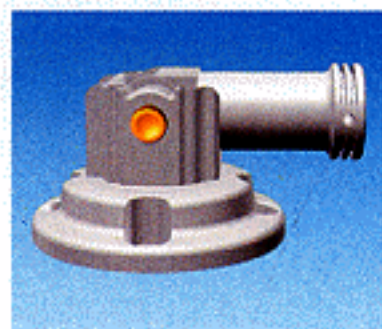

● 固定孔尺寸 ● 桿式腳座(選購件)

TPTL-S
使用於 TPTL4

TPTL6-S
使用於 TPTS4/TPTF4
TPT□5/TPT□6/TPT□7

TPTL6-F
使用於 TPTS4/TPTF4
TPT□5/TPT□6/TPT□7

● 最大折角為90°, 最大迴轉角度為320°, 迴轉半徑為66mm。

■ 接線圖

標準型

閃光型