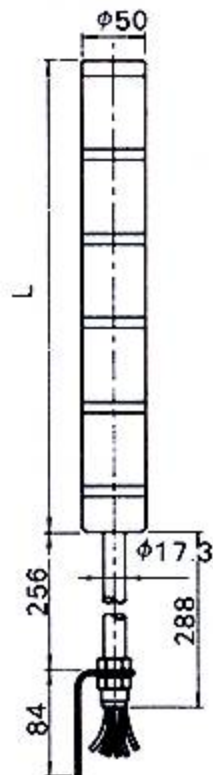

■ 型號說明 Model Designation

■ 燈泡型號說明 Bulb Model Designation

項次 Item	代號 Signal	說明 Description
1 固定方式 Mounting Method	TPT	桿式(Pole Mount)
	TPW	盤式(Tray Mount)
	TPF	可折式(Tented Type)
	TPA	側掛式(Side Hitch Type)
	TPS	桿盤式(Pole With Tray Mount)
2 功能 Functional	L	標準型(Standard Light)
	F	閃光型(Flashing Light)
	S	閃光蜂鳴型(可持續或間歇) Continuous or flashing light with audible alarm
	B	蜂鳴型 Audible alarm light
3 外徑大小 Diameter	4	φ 40mm
	5	φ 50mm
	6	φ 60mm
	7	φ 70mm
4 燈泡種類 Lamp	空白 Space	鎢絲燈泡 Incandescent
	L	LED
5 使用電壓 Voltage	1	110VAC
	2	220VAC
	7	24VAC/DC
	9	12VAC/DC
6 燈數 (Section)	1-5	1-5
7 燈殼顏色 Lens	R	紅(Red)
	O	橙(Orange)
	G	綠(Green)
	B	藍(Blue)
	W	白(White)
8 鋁管長(外露) Aluminum tube length	空白 Space	標準長 (Standard length) TPT: 288mm TPS: 255mm TPF: 43mm
	S	特殊長 (Special length) TPT: 138mm TPS: 94mm TPF: 193mm

項次 Item	代號 Signal	說明 Description	
1 燈座型式 Base Type	S15	BA15S燈泡	
2 適用燈殼外徑 Lens Diameter	14	φ 40mm, 5W Incandescent (鎢絲)	
	15	φ 50mm, 8W Incandescent (鎢絲)	
	16	φ 60mm/φ 70mm, 10W Incandescent	
	L4	φ 40mm, LED	
	L5	φ 50mm/φ 60mm/φ 70mm, LED	
3 電壓 Voltage	1	110VAC	
	2	220VAC	
	7	24VAC/DC	
	9	12VAC/DC	
4 顏色 Color	空白(Space)	鎢絲燈泡(Incandescent)	
	R	紅(Red)	LED 燈泡
	O	橙(Orange)	
	G	綠(Green)	
	B	藍(Blue)	
	W	白(White)	

● 固定孔尺寸 ● 桿式腳座(選購件)

TPTL-S
使用於 TPTL4

TPTL6-S
使用於 TPTS4/TPTF4
TPT□5/TPT□6/TPT□7

TPTL6-F
使用於 TPTS4/TPTF4
TPT□5/TPT□6/TPT□7

● 最大折角為90°, 最大迴轉角度為320°, 迴轉半徑為66mm。

■ 接線圖

標準型

閃光型

閃光蜂鳴型

TPTL • TPTF

層數	L
1	113
2	178
3	243
4	308
5	373

TPWL • TPWF

層數	L
1	113
2	178
3	243
4	308
5	373