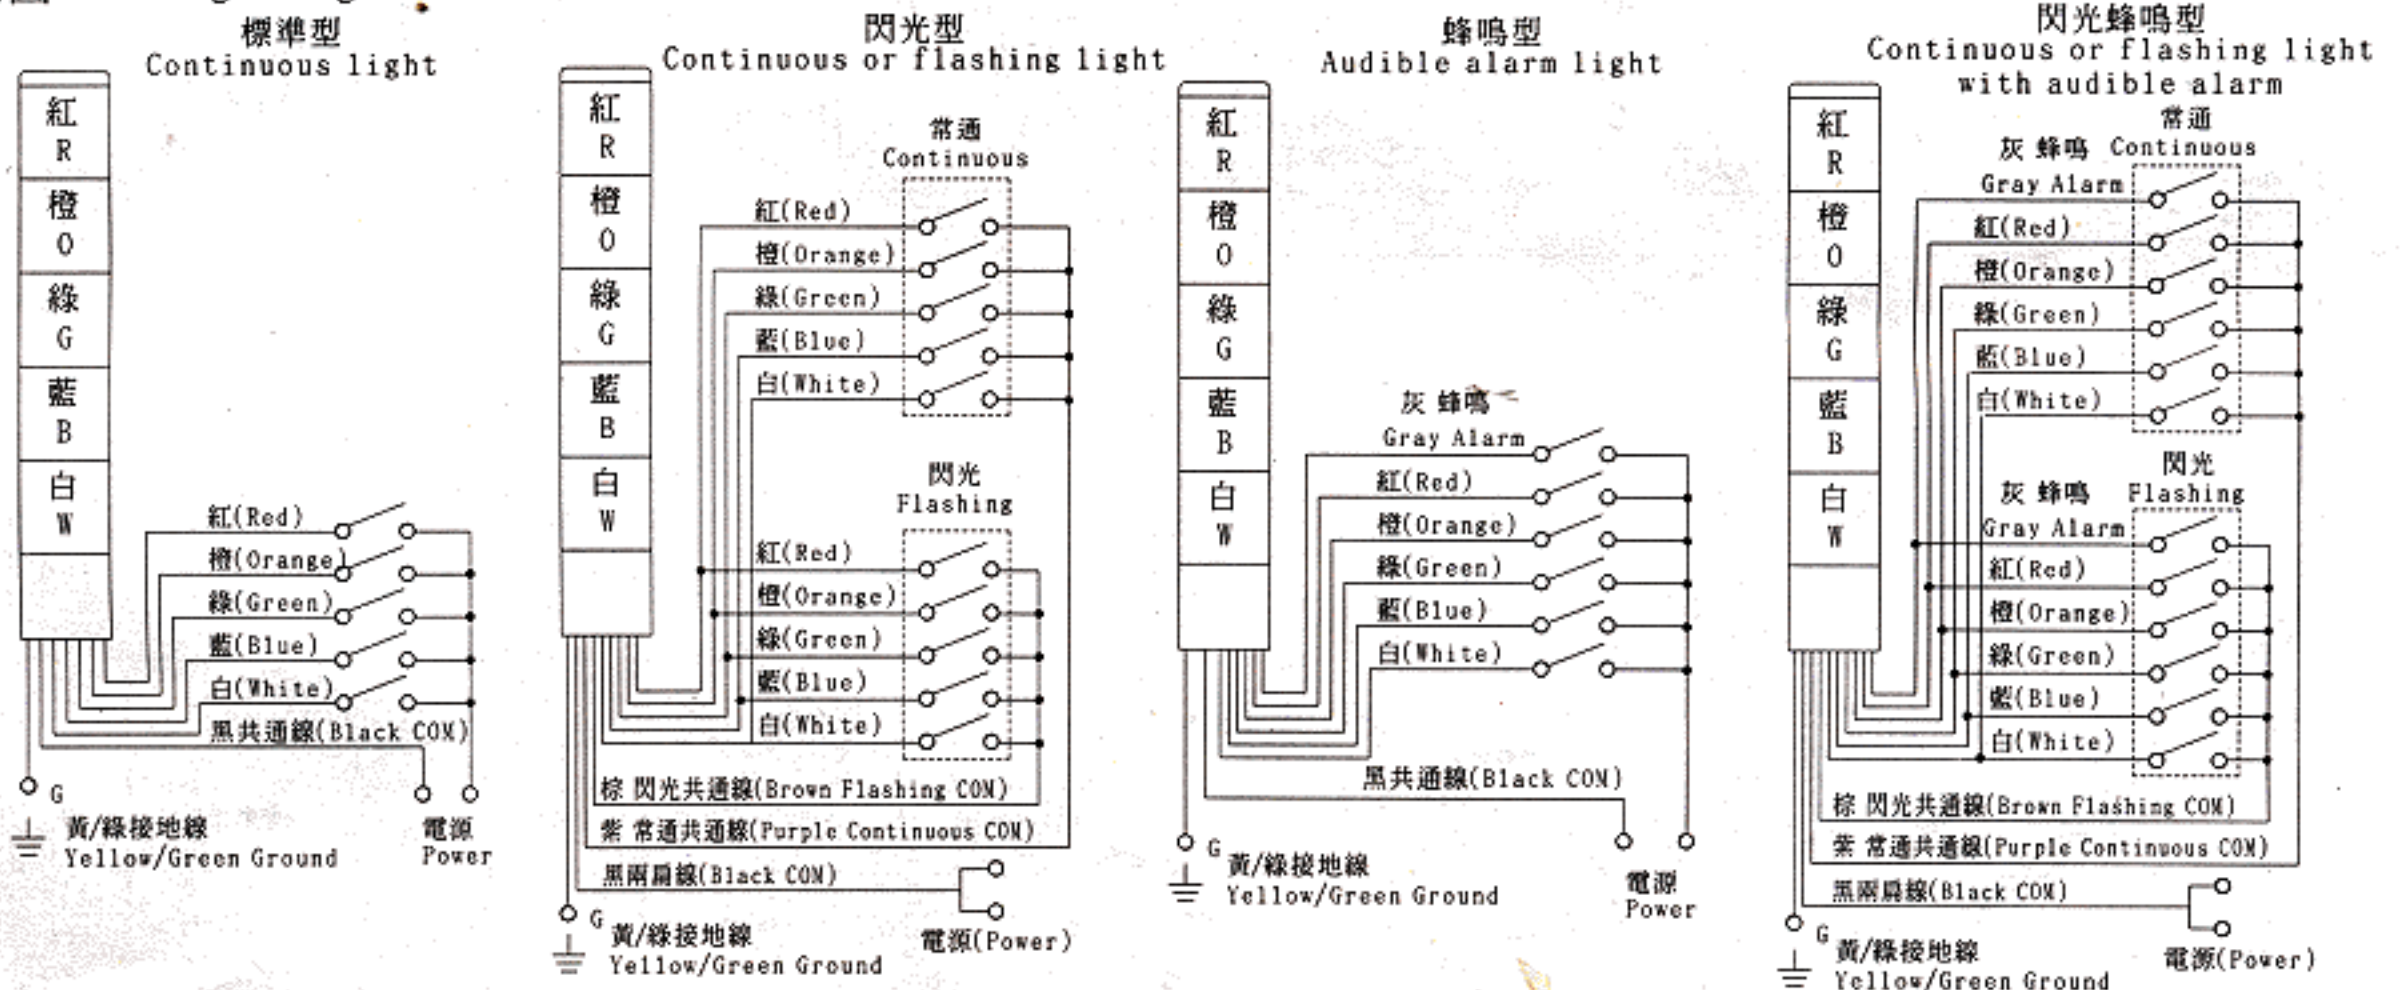

項次 Item	代號 Signal	說明 Description	
1 燈座型式 Base Type	S15	BA15S燈泡	
2 適用燈殼外徑 Lens Diameter	14	φ 40mm, 5W Incandescent (鎢絲)	
	15	φ 50mm, 8W Incandescent (鎢絲)	
	16	φ 60mm/φ 70mm, 10W Incandescent	
	L4	φ 40mm, LED	
	L5	φ 50mm/φ 60mm/φ 70mm, LED	
3 電壓 Voltage	1	110VAC	
	2	220VAC	
	7	24VAC/DC	
	9	12VAC/DC	
4 顏色 Color	空白(Space)	鎢絲燈泡(Incandescent)	
	R	紅(Red)	LED 燈泡
	O	橙(Orange)	
	G	綠(Green)	
	B	藍(Blue)	
	W	白(White)	

■ 燈泡及蜂鳴器額定電流(僅供參考)

Rated current for Bulbs and Buzzers (Reference)

鎢絲燈泡 Incandescent	
S15-I49	0.5A
S15-I47	0.25A
S15-I41	0.05A
S15-I42	0.03A
S15-I59	0.7A
S15-I57	0.35A
S15-I51	0.06A
S15-I52	0.03A
S15-I69	0.8A
S15-I67	0.4A
S15-I61	0.08A
S15-I62	0.04A

LED燈泡(LED)	
S15-L49	0.1A
S15-L47	0.03A
S15-L41	0.02A
S15-L42	0.02A
S15-L59	0.15A
S15-L57	0.04A
S15-L51	0.02A
S15-L52	0.02A

蜂鳴器Buzzer	
12V AC/DC	0.08A
24V AC/DC	0.02A
110V AC	0.01A
220V AC	0.01A

■ 接線圖 Wiring Diagram