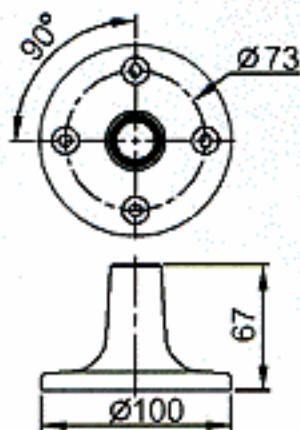

LED燈泡(LED)	
S15-L49	0.1A
S15-L47	0.03A
S15-L41	0.02A
S15-L42	0.02A
S15-L59	0.15A
S15-L57	0.04A
S15-L51	0.02A
S15-L52	0.02A

蜂鳴器Buzzer	
12V AC/DC	0.08A
24V AC/DC	0.02A
110V AC	0.01A
220V AC	0.01A

■ 接線圖 Wiring Diagram

● 固定孔尺寸 ● 桿式腳座(選購件)

TPTL-S
使用於 TPTL4

TPTL6-S
使用於 TPTS4/TPTF4
TPT□5/TPT□6/TPT□7

TPTL6-F
使用於 TPTS4/TPTF4
TPT□5/TPT□6/TPT□7

● 最大折角為90°, 最大迴轉角度為320°, 迴轉半徑為66mm。

■ 接線圖

標準型

閃光型