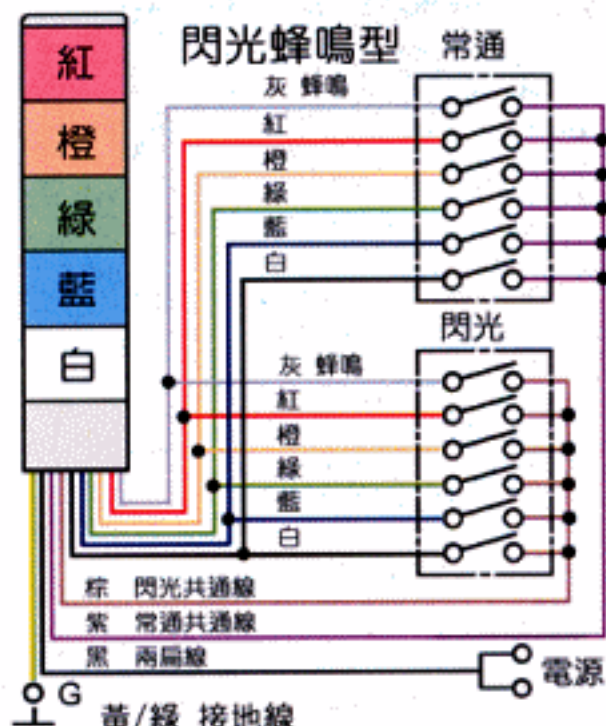

LED燈泡(LED)	
S15-L49	0.1A
S15-L47	0.03A
S15-L41	0.02A
S15-L42	0.02A
S15-L59	0.15A
S15-L57	0.04A
S15-L51	0.02A
S15-L52	0.02A

蜂鳴器Buzzer	
12V AC/DC	0.08A
24V AC/DC	0.02A
110V AC	0.01A
220V AC	0.01A

■ 接線圖 Wiring Diagram

● 固定孔尺寸 ● 桿式腳座(選購件)

TPTL-S
使用於 TPTL4

TPTL6-S
使用於 TPTS4/TPTF4
TPT□5/TPT□6/TPT□7

TPTL6-F
使用於 TPTS4/TPTF4
TPT□5/TPT□6/TPT□7

● 最大折角為90°, 最大迴轉角度為320°, 迴轉半徑為66mm。

■ 接線圖

標準型

閃光型

閃光蜂鳴型

TPTL • TPTF

層數	L
1	113
2	178
3	243
4	308
5	373

TPWL • TPWF

層數	L
1	113
2	178
3	243
4	308
5	373