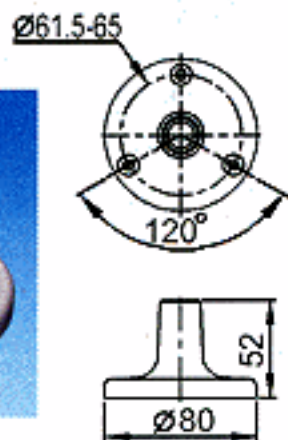

LED燈泡(LED)	
S15-L49	0.1A
S15-L47	0.03A
S15-L41	0.02A
S15-L42	0.02A
S15-L59	0.15A
S15-L57	0.04A
S15-L51	0.02A
S15-L52	0.02A

蜂鳴器Buzzer	
12V AC/DC	0.08A
24V AC/DC	0.02A
110V AC	0.01A
220V AC	0.01A

■ 接線圖 Wiring Diagram

● 固定孔尺寸 ● 桿式腳座(選購件)

TPTL-S
使用於 TPTL4

TPTL6-S
使用於 TPTS4/TPTF4
TPT□5/TPT□6/TPT□7

TPTL6-F
使用於 TPTS4/TPTF4
TPT□5/TPT□6/TPT□7

● 最大折角為90°, 最大迴轉角度為320°, 迴轉半徑為66mm。

■ 接線圖

標準型

閃光型