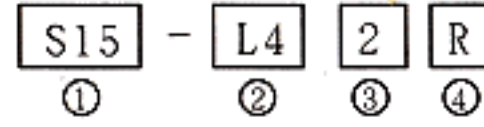

■ 型號說明 Model Designation

■ 燈泡型號說明 Bulb Model Designation

項次 Item	代號 Signal	說明 Description
1 固定方式 Mounting Method	TPT	桿式(Pole Mount)
	TPW	盤式(Tray Mount)
	TPF	可折式(Tented Type)
	TPA	側掛式(Side Hitch Type)
	TPS	桿盤式(Pole With Tray Mount)
2 功能 Functional	L	標準型(Standard Light)
	F	閃光型(Flashing Light)
	S	閃光蜂鳴型(可持續或間歇) Continuous or flashing light with audible alarm
	B	蜂鳴型 Audible alarm light
3 外徑大小 Diameter	4	φ 40mm
	5	φ 50mm
	6	φ 60mm
	7	φ 70mm
4 燈泡種類 Lamp	空白 Space	鎢絲燈泡 Incandescent
	L	LED
5 使用電壓 Voltage	1	110VAC
	2	220VAC
	7	24VAC/DC
	9	12VAC/DC
6 燈數 (Section)	1-5	1-5
7 燈殼顏色 Lens	R	紅(Red)
	O	橙(Orange)
	G	綠(Green)
	B	藍(Blue)
	W	白(White)
8 鋁管長(外露) Aluminum tube length	空白 Space	標準長 (Standard length) TPT: 288mm TPS: 255mm TPF: 43mm
	S	特殊長 (Special length) TPT: 138mm TPS: 94mm TPF: 193mm