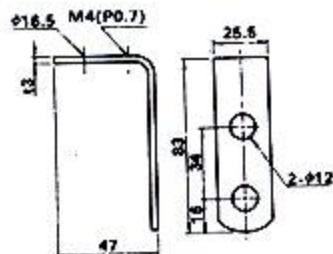

● 固定孔尺寸 ● 桿式腳座(選購件)

TPTL-S
使用於 TPTL4

TPTL6-S
使用於 TPTS4/TPTF4
TPT□5/TPT□6/TPT□7

TPTL6-F
使用於 TPTS4/TPTF4
TPT□5/TPT□6/TPT□7

● 最大折角為90°, 最大迴轉角度為320°, 迴轉半徑為66mm。

■ 接線圖

標準型

閃光型

閃光蜂鳴型

TPTL • TPTF

層數	L
1	113
2	178
3	243
4	308
5	373

TPWL • TPWF

層數	L
1	113
2	178
3	243
4	308
5	373