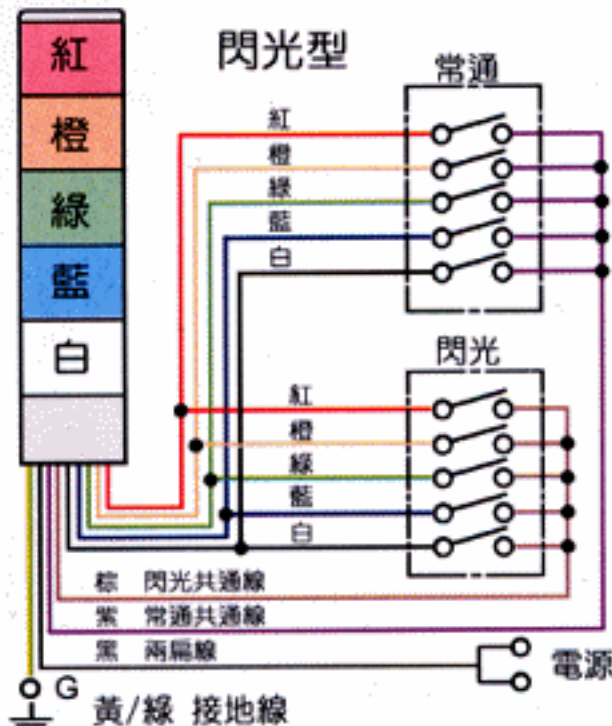

LED燈泡(LED)	
S15-L49	0.1A
S15-L47	0.03A
S15-L41	0.02A
S15-L42	0.02A
S15-L59	0.15A
S15-L57	0.04A
S15-L51	0.02A
S15-L52	0.02A

蜂鳴器Buzzer	
12V AC/DC	0.08A
24V AC/DC	0.02A
110V AC	0.01A
220V AC	0.01A

■ 接線圖 Wiring Diagram

● 固定孔尺寸 ● 桿式腳座(選購件)

TPTL-S
使用於 TPTL4

TPTL6-S
使用於 TPTS4/TPTF4
TPT□5/TPT□6/TPT□7

TPTL6-F
使用於 TPTS4/TPTF4
TPT□5/TPT□6/TPT□7

● 最大折角為90°, 最大迴轉角度為320°, 迴轉半徑為66mm。

■ 接線圖

標準型

閃光型

閃光蜂鳴型

TPTL • TPTF

層數	L
1	113
2	178
3	243
4	308
5	373

TPWL • TPWF

層數	L
1	113
2	178
3	243
4	308
5	373