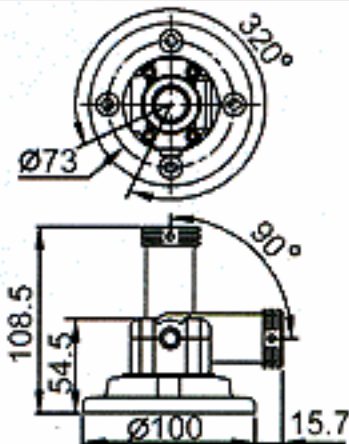

● 固定孔尺寸 ● 桿式腳座(選購件)

TPTL-S
使用於 TPTL4

TPTL6-S
使用於 TPTS4/TPTF4
TPT□5/TPT□6/TPT□7

TPTL6-F
使用於 TPTS4/TPTF4
TPT□5/TPT□6/TPT□7

● 最大折角為90°, 最大迴轉角度為320°, 迴轉半徑為66mm。

■ 接線圖

標準型

閃光型

閃光蜂鳴型

TPTL • TPTF

層數	L
1	113
2	178
3	243
4	308
5	373

TPWL • TPWF

層數	L
1	113
2	178
3	243
4	308
5	373