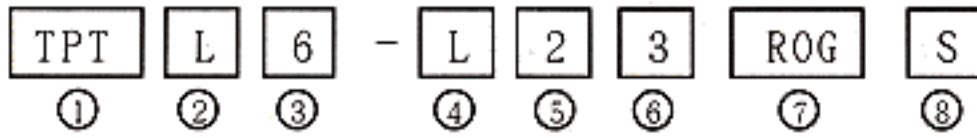

■ 型號說明 Model Designation

■ 燈泡型號說明 Bulb Model Designation

項次 Item	代號 Signal	說明 Description
1 固定方式 Mounting Method	TPT	桿式(Pole Mount)
	TPW	盤式(Tray Mount)
	TPF	可折式(Tented Type)
	TPA	側掛式(Side Hitch Type)
	TPS	桿盤式(Pole With Tray Mount)
2 功能 Functional	L	標準型(Standard Light)
	F	閃光型(Flashing Light)
	S	閃光蜂鳴型(可持續或間歇) Continuous or flashing light with audible alarm
	B	蜂鳴型 Audible alarm light
3 外徑大小 Diameter	4	φ 40mm
	5	φ 50mm
	6	φ 60mm
	7	φ 70mm
4 燈泡種類 Lamp	空白 Space	鎢絲燈泡 Incandescent
	L	LED
5 使用電壓 Voltage	1	110VAC
	2	220VAC
	7	24VAC/DC
	9	12VAC/DC
6 燈數 (Section)	1-5	1-5
7 燈殼顏色 Lens	R	紅(Red)
	O	橙(Orange)
	G	綠(Green)
	B	藍(Blue)
	W	白(White)
8 鋁管長(外露) Aluminum tube length	空白 Space	標準長 (Standard length) TPT: 288mm TPS: 255mm TPF: 43mm
	S	特殊長 (Special length) TPT: 138mm TPS: 94mm TPF: 193mm