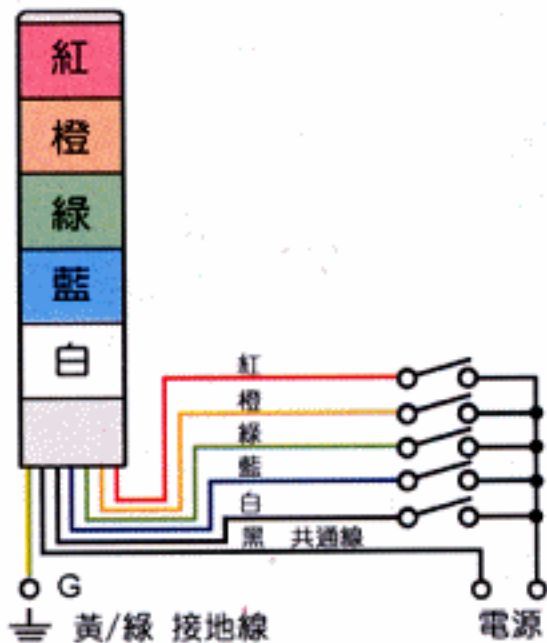

LED燈泡(LED)	
S15-L49	0.1A
S15-L47	0.03A
S15-L41	0.02A
S15-L42	0.02A
S15-L59	0.15A
S15-L57	0.04A
S15-L51	0.02A
S15-L52	0.02A

蜂鳴器Buzzer	
12V AC/DC	0.08A
24V AC/DC	0.02A
110V AC	0.01A
220V AC	0.01A

■ 接線圖 Wiring Diagram

● 固定孔尺寸 ● 桿式腳座(選購件)

TPTL-S
使用於 TPTL4

TPTL6-S
使用於 TPTS4/TPTF4
TPT□5/TPT□6/TPT□7

TPTL6-F
使用於 TPTS4/TPTF4
TPT□5/TPT□6/TPT□7

● 最大折角為90°, 最大迴轉角度為320°, 迴轉半徑為66mm。

■ 接線圖

標準型

閃光型