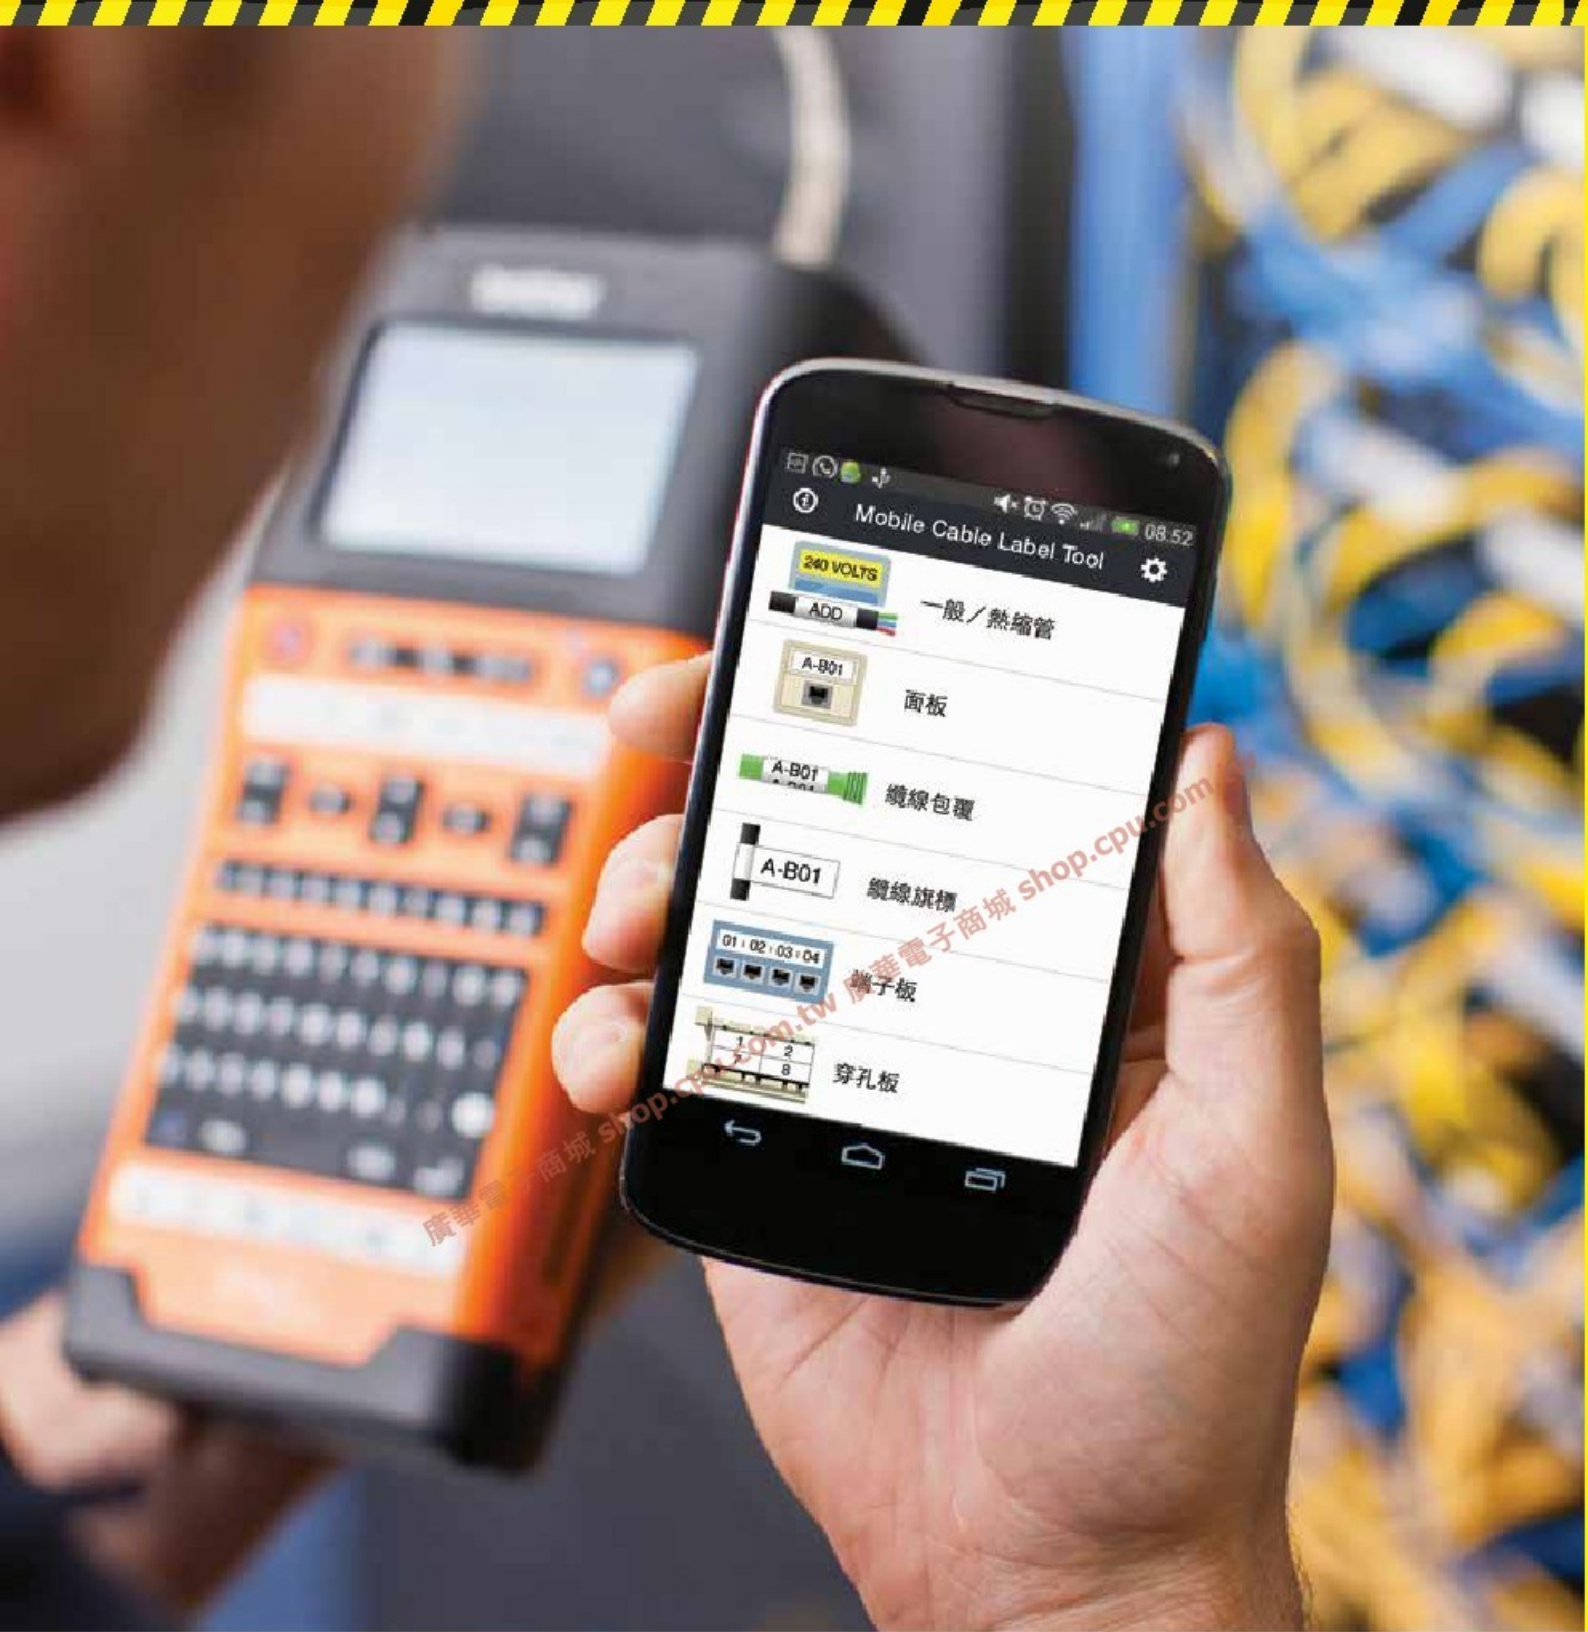

工業用電腦標籤機

透過簡易操作的內建功能、電腦軟體，及在有安裝「Brother Mobile Cable Label Tool」的手機或平板等行動裝置，就可輕易製作持久耐用的工業用及電力、電信用標籤。

- 超大背光液晶顯示幕
- 具自動裁刀(可全切、半切)及易剝設計的標籤帶
- 內含2個標籤帶匣、1個AC變壓器，1個鋰電池，1條USB連接線，1條手掛繩及1個硬殼收納箱。
- 可列印寬度3.5, 6, 9, 12, 18及24mm的標籤帶，及5.8,8.8,11.7,17.7,23.6 mm的熱縮套管。

持久耐磨 P-touch 護貝標籤帶

Brother 之特殊專利，表面多了一層保護膜，防水、耐熱(-50°C至300°C)、耐磨，不怕紫外線、化學藥品及油漬等之侵蝕。

TZe 護貝標籤帶有多種顏色選擇，寬度從3.5mm至24mm，適用於製作財產標籤等要求標籤品質及持久性之場合。

護貝

抗化學物質

耐高/低溫

耐陽光侵蝕褪色

耐磨

防水

強黏附力

易撕剝

PT-E550WVP

持久、耐用的 Brother P-touch 護貝標籤帶，可將電纜、導線管、開關、及插座明確標示，是標示配電盤、網路線、雲端機房及保全設備時，不可或缺的小幫手。

標籤寬度3.5至24mm

列印標籤寬度從3.5至24mm，適用於各類標示尺寸與空間

超大背光液晶顯示幕

輕鬆製作一般標籤、面板標籤、電纜標示/包覆標籤、配線架標籤、和穿孔板標籤。

資料管理系統

可連接電腦讀取資料庫檔案，列印標籤。

USB & Wi-Fi

可直接從USB連接電腦或無線傳輸上列印標籤帶。

TZe 護貝標籤帶擁有各式不同的顏色和尺寸，是最適合各式工業應用的專業標籤帶。

纏線標籤帶 (可彎曲)

適用於各種彎曲表面、急彎、或圓柱面。