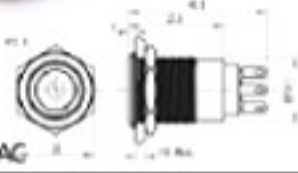

S1903A 19mm不銹鋼金屬平面電源燈無段開關

12
(DC 12V 有三色)
24
(DC 24V 有三色)
110
(AC 110V 有三色)