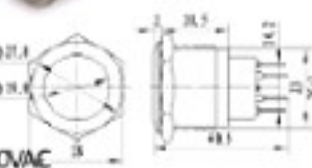

S2500B 25mm 不銹鋼金屬平面有段開關

不銹鋼材質
最大負載5A/250VAC

S2510A 25mm不銹鋼金屬弧形無段開關

不銹鋼材質
最大負載5A/250VAC

S2510B 25mm不銹鋼金屬弧形有段開關

不銹鋼材質
最大負載5A/250VAC

S2520A 25mm不銹鋼金屬高頭無段開關

不銹鋼材質
最大負載5A/250VAC