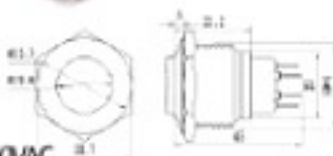

S3020A 30mm 不鏽鋼金屬高頭無段開關