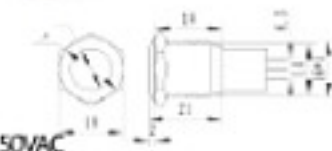

S1601A 16mm不鏽鋼金屬平面環形燈無段開關

不鏽鋼材質
最大負載3A/250VAC