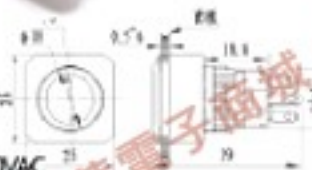

不銹鋼材質
最大負載5A/250VAC

亮燈五色可選
藍光
綠光·白光
紅光·橙光

SHF2201B 22mm不銹鋼金屬方邊框平面環形燈有段開關

12
(DC 12V 有五色)
24
(DC 24V 有五色)
110
(AC 110V 有五色)

不銹鋼材質
最大負載5A/250VAC

亮燈五色可選
藍光
綠光·白光
紅光·橙光

SHF2202A 22mm不銹鋼金屬方邊框平面中心燈無段開關

12
(DC 12V 有五色)
24
(DC 24V 有五色)
110
(AC 110V 有五色)