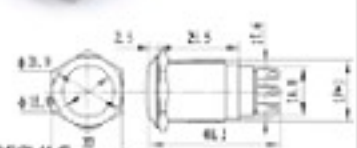

S19102B 19mm不鏽鋼金屬弧面有段開關