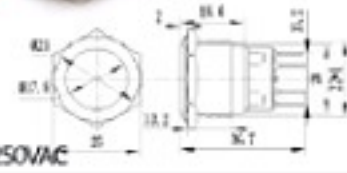

S22001A 22mm不銹鋼金屬平面無段開關(焊線式)

22mm不銹鋼金屬平面無段開關(焊線式)

不銹鋼材質
最大負載5A/250VAC

S22101A 22mm不銹鋼金屬弧形無段開關(焊線式)

不銹鋼材質
最大負載5A/250VAC

S22201A 22mm不銹鋼金屬高頭無段開關(焊線式)

不銹鋼材質
最大負載5A/250VAC

S22002A 22mm不銹鋼金屬平面無段開關