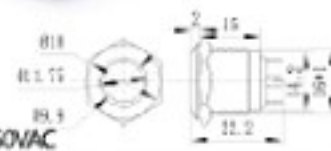

S16013A 16mm不鏽鋼金屬平面環形燈無段開關(焊線式)

12
(DC 12V 有五色)