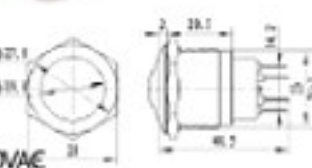

S2500B 25mm 不銹鋼金屬平面有段開關

不銹鋼材質
最大負載5A/250VAC

S2510A 25mm不銹鋼金屬弧形無段開關

不銹鋼材質
最大負載5A/250VAC

S2510B 25mm不銹鋼金屬弧形有段開關

不銹鋼材質
最大負載5A/250VAC

S2520A 25mm不銹鋼金屬高頭無段開關

不銹鋼材質
最大負載5A/250VAC