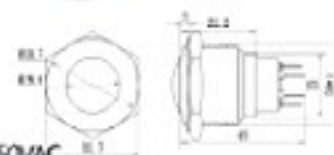

S3010A 30mm 不鏽鋼金屬弧形無段開關