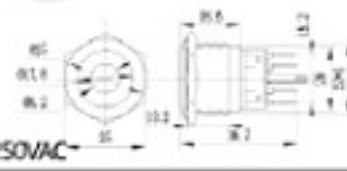

亮燈五色可選
藍光
綠光、白光
紅光、橙光

不銹鋼材質
最大負載5A/250VAC

S2202B 22mm不銹鋼金屬平面中心燈有段開關

12
(DC 12V 有五色)
24
(DC 24V 有五色)
110
(AC 110V 有五色)