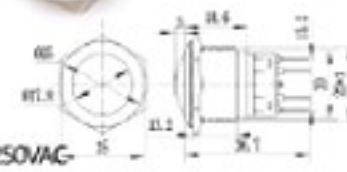

不銹鋼材質
最大負載5A/250VAC