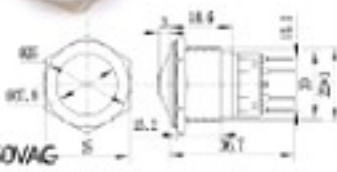

不銹鋼材質
最大負載5A/250VAC