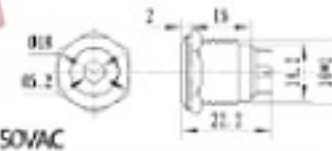

S16002B 16mm不鏽鋼金屬平面有段開關(單刀)

12
(DC 12V 有五色)