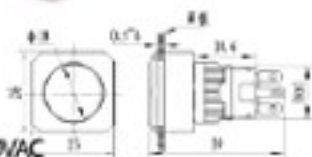

亮燈五色可選
藍光
綠光、白光
紅光、橙光

不鏽鋼材質
最大負載5A/250VAC

SHF2200A 22mm不鏽鋼金屬方邊框平面無段開關

不鏽鋼材質
最大負載5A/250VAC

SHF2200B 22mm不銹鋼金屬方邊框平面有段開關

不銹鋼材質
最大負載5A/250VAC

SHF2210A 22mm不銹鋼金屬方邊框弧形無段開關

不銹鋼材質
最大負載5A/250VAC