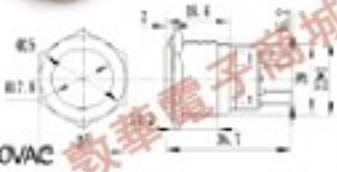

不銹鋼材質
最大負載5A/250VAC