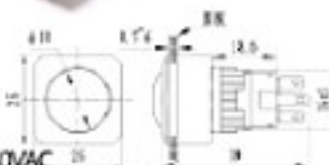

不銹鋼材質
最大負載5A/250VAC