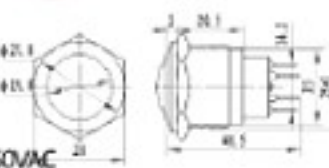

S2500B 25mm 不銹鋼金屬平面有段開關

不銹鋼材質
最大負載5A/250VAC

S2510A 25mm不銹鋼金屬弧形無段開關

不銹鋼材質
最大負載5A/250VAC

S2510B 25mm不銹鋼金屬弧形有段開關

不銹鋼材質
最大負載5A/250VAC

S2520A 25mm不銹鋼金屬高頭無段開關

不銹鋼材質
最大負載5A/250VAC