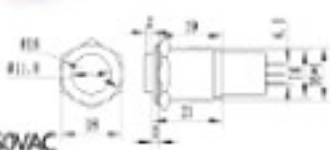

不鏽鋼材質
最大負載3A/250VAC