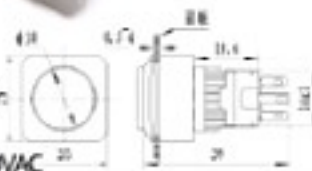

SHF2210B 22mm不銹鋼金屬方邊框弧形有段開關

不銹鋼材質
最大負載5A/250VAC

SHF2220A 22mm不銹鋼金屬方邊框高頭無段開關

不銹鋼材質
最大負載5A/250VAC

SHF2220B 22mm不銹鋼金屬方邊框高頭有段開關

不銹鋼材質
最大負載5A/250VAC

SHF2201A 22mm不銹鋼金屬方邊框平面環形燈無段開關

12
(DC 12V 有五色)
24
(DC 24V 有五色)
110
(AC 110V 有五色)