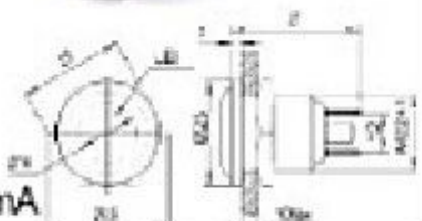

亮燈五色可選
藍光
綠光、白光
紅光、橙光

不鏽鋼材質
定額電流20mA

S22041 22mm不鏽鋼金屬平面指示燈(焊線式)

12
(DC 12V 有五色)
24
(DC 24V 有五色)
110
(AC 110V 有五色)
220
(AC 220V 有五色)

亮燈五色可選
藍光
綠光、白光
紅光、橙光

不鏽鋼材質
定額電流20mA

S22441 22mm不鏽鋼金屬凹面指示燈(焊線式)

12
(DC 12V 有五色)
24
(DC 24V 有五色)
110
(AC 110V 有五色)
220
(AC 220V 有五色)