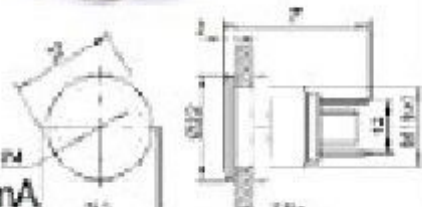

S19041 19mm不鏽鋼金屬平面指示燈(焊線式)

12
(DC 12V 有五色)
24
(DC 24V 有五色)
110
(AC 110V 有五色)
220
(AC 220V 有五色)

亮燈五色可選
藍光
綠光、白光
紅光、橙光

不鏽鋼材質
定額電流20mA