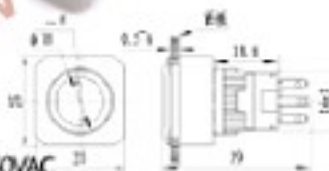

不銹鋼材質
最大負載5A/250VAC