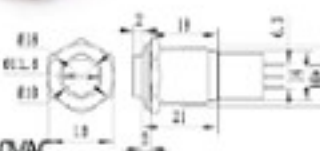

S1621A 16mm不鏽鋼金屬高頭環形燈無段開關

12
(DC 12V 有五色)
24
(DC 24V 有五色)
110
(AC 110V 有五色)

亮燈五色可選
藍光
綠光、白光
紅光、橙光