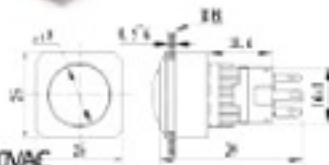

亮燈五色可選
藍光
綠光、白光
紅光、橙光

不鏽鋼材質
最大負載5A/250VAC

SHF2200A 22mm不鏽鋼金屬方邊框平面無段開關

不鏽鋼材質
最大負載5A/250VAC

SHF2200B 22mm不銹鋼金屬方邊框平面有段開關

不銹鋼材質
最大負載5A/250VAC

SHF2210A 22mm不銹鋼金屬方邊框弧形無段開關

不銹鋼材質
最大負載5A/250VAC