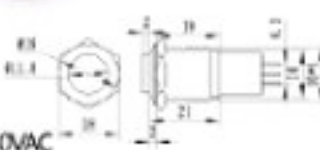

不鏽鋼材質
最大負載3A/250VAC