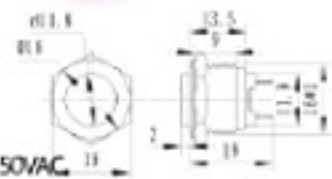

S16201A 16mm不鏽鋼金屬高頭無段開關(焊線式)