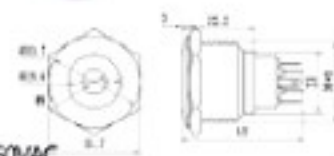

S3002B 30mm 不鏽鋼金屬平面中心燈有段開關

12
(DC 12V 有五色)
24
(DC 24V 有五色)
110
(AC 110V 有五色)