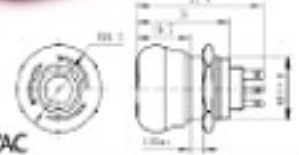

S22602 22mm 不鏽鋼金屬急停開關 (單刀)