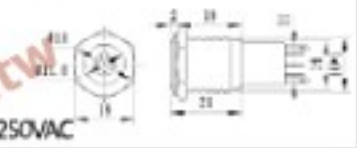

不鏽鋼材質
最大負載3A/250VAC

亮燈五色可選
藍光
綠光、白光
紅光、橙光

S1603A 16mm不鏽鋼金屬電源燈平面無段開關

12
(DC 12V 有五色)
24
(DC 24V 有五色)
110
(AC 110V 有五色)

不鏽鋼材質
最大負載3A/250VAC

亮燈五色可選
藍光
綠光、白光
紅光、橙光

S1603B 16mm不鏽鋼金屬電源燈平面有段開關

12
(DC 12V 有五色)
24
(DC 24V 有五色)
110
(AC 110V 有五色)