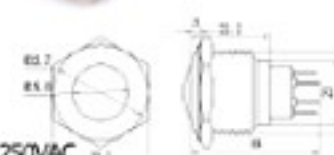

S3010B 30mm 不鏽鋼金屬弧形有段開關