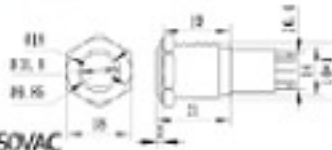

12
(DC 12V 有五色)
24
(DC 24V 有五色)
110
(AC 110V 有五色)

亮燈五色可選
藍光
綠光、白光
紅光、橙光