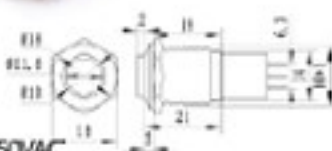

S1621B 16mm不鏽鋼金屬高頭環形燈有段開關

12
(DC 12V 有五色)
24
(DC 24V 有五色)
110
(AC 110V 有五色)

亮燈五色可選
藍光
綠光、白光
紅光、橙光