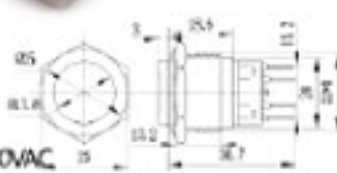

不銹鋼材質
最大負載5A/250VAC

S22002B 22mm不銹鋼金屬平面有段開關

不銹鋼材質
最大負載5A/250VAC

S22102A 22mm不銹鋼金屬弧形無段開關

不銹鋼材質
最大負載5A/250VAC

S22102B 22mm不銹鋼金屬弧形有段開關

不銹鋼材質
最大負載5A/250VAC

S22202A 22mm不銹鋼金屬高頭無段開關