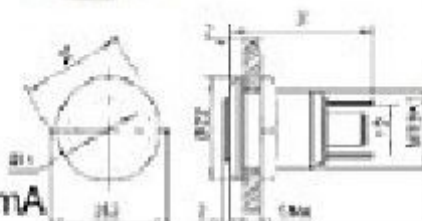

亮燈五色可選
藍光
綠光、白光
紅光、橙光

銅鍍鎳材質
定額電流20mA

S19041 19mm不鏽鋼金屬平面指示燈(焊線式)

12
(DC 12V 有五色)
24
(DC 24V 有五色)
110
(AC 110V 有五色)
220
(AC 220V 有五色)

亮燈五色可選
藍光
綠光、白光
紅光、橙光

不鏽鋼材質
定額電流20mA

S19241 19mm不鏽鋼金屬高頭指示燈(焊線式)

12
(DC 12V 有五色)
24
(DC 24V 有五色)
110
(AC 110V 有五色)
220
(AC 220V 有五色)