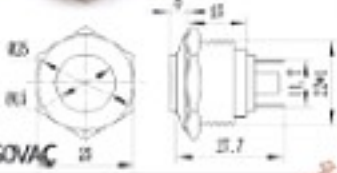

S22001A 22mm不銹鋼金屬平面無段開關(焊線式)

22mm不銹鋼金屬平面無段開關(焊線式)

不銹鋼材質
最大負載5A/250VAC

S22101A 22mm不銹鋼金屬弧形無段開關(焊線式)

不銹鋼材質
最大負載5A/250VAC

S22201A 22mm不銹鋼金屬高頭無段開關(焊線式)

不銹鋼材質
最大負載5A/250VAC

S22002A 22mm不銹鋼金屬平面無段開關