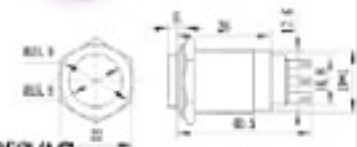

S19202A 19mm不鏽鋼金屬高頭無段開關