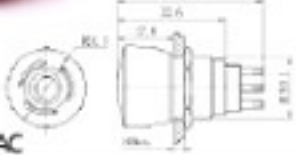

▼ 急停開關 產品樣式

S19602 19mm 不鏽鋼金屬急停開關 (單刀)