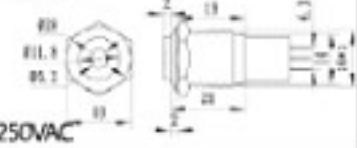

S1622A 16mm不鏽鋼金屬高頭中心燈無段開關

12
(DC 12V 有五色)
24
(DC 24V 有五色)
110
(AC 110V 有五色)