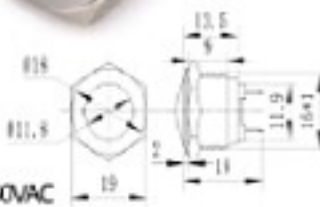

S16101A 16mm不鏽鋼金屬弧形無段開關(焊線式)