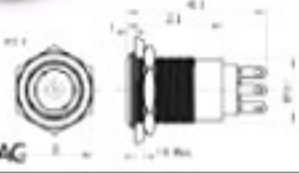

S1903A 19mm不銹鋼金屬平面電源燈無段開關

12
(DC 12V 有三色)
24
(DC 24V 有三色)
110
(AC 110V 有三色)

亮燈三色可選
藍光
綠光、紅光

不銹鋼材質
最大負載5A/250VAC

S1903B 19mm不銹鋼金屬平面電源燈有段開關

12
(DC 12V 有三色)
24
(DC 24V 有三色)
110
(AC 110V 有三色)

亮燈三色可選
藍光
綠光、紅光

不銹鋼材質
最大負載5A/250VAC