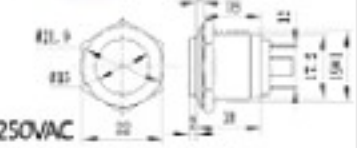

不鏽鋼材質
最大負載3A/250VAC

亮燈五色可選
藍光
綠光、白光
紅光、橙光

S19003A 19mm不鏽鋼金屬平面無段開關 (焊線式)

不鏽鋼材質
最大負載5A/250VAC

S19103A 19mm不鏽鋼金屬弧形無段開關 (焊線式)

不鏽鋼材質
最大負載5A/250VAC

S19203A 19mm不鏽鋼金屬高頭無段開關 (焊線式)

不鏽鋼材質
最大負載5A/250VAC