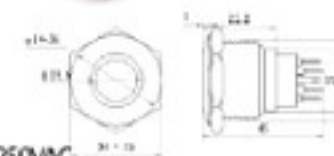

S3001A 30mm 不鏽鋼金屬平面環形燈無段開關

12
(DC 12V 有五色)
24
(DC 24V 有五色)
110
(AC 110V 有五色)