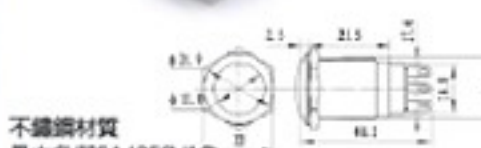

S19102A 19mm不鏽鋼金屬弧面無段開關