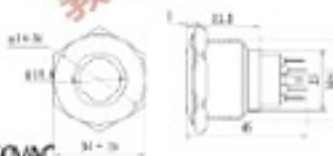

S3001B 30mm 不鏽鋼金屬平面環形燈有段開關

12
(DC 12V 有五色)
24
(DC 24V 有五色)
110
(AC 110V 有五色)