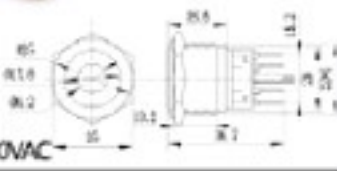

12
(DC 12V 有五色)
24
(DC 24V 有五色)
110
(AC 110V 有五色)

亮燈五色可選
藍光
綠光、白光
紅光、橙光

不銹鋼材質
最大負載5A/250VAC

S2202A 22mm不銹鋼金屬平面中心燈無段開關

12
(DC 12V 有五色)
24
(DC 24V 有五色)
110
(AC 110V 有五色)

亮燈五色可選
藍光
綠光、白光
紅光、橙光

不銹鋼材質
最大負載5A/250VAC