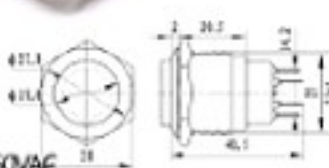

不銹鋼材質
最大負載5A/250VAC