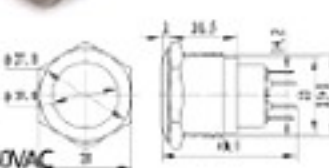

S2500B 25mm 不銹鋼金屬平面有段開關

不銹鋼材質
最大負載5A/250VAC

S2510A 25mm不銹鋼金屬弧形無段開關

不銹鋼材質
最大負載5A/250VAC

S2510B 25mm不銹鋼金屬弧形有段開關

不銹鋼材質
最大負載5A/250VAC

S2520A 25mm不銹鋼金屬高頭無段開關

不銹鋼材質
最大負載5A/250VAC