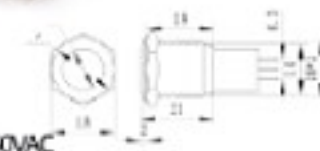

S16202B 16mm不鏽鋼金屬高頭有段開關

不鏽鋼材質
最大負載3A/250VAC