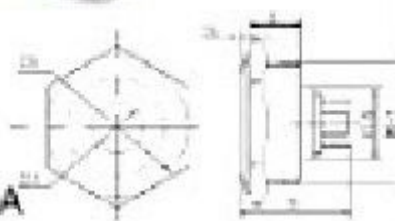

S30041 30mm不鏽鋼金屬平面指示燈(焊線式)

12
(DC 12V 有五色)
24
(DC 24V 有五色)
110
(AC 110V 有五色)
220
(AC 220V 有五色)

亮燈五色可選
藍光
綠光、白光
紅光、橙光

不鏽鋼材質
定額電流20mA