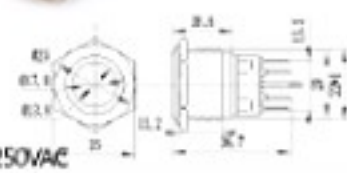

亮燈五色可選
藍光
綠光、白光
紅光、橙光

不銹鋼材質
最大負載5A/250VAC

12
(DC 12V 有五色)
24
(DC 24V 有五色)
110
(AC 110V 有五色)