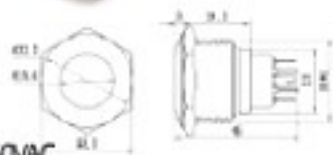

S3000B 30mm 不鏽鋼金屬平面有段開關