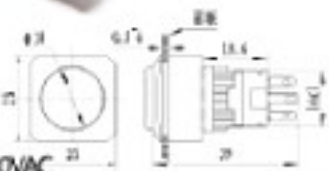

SHF2210B 22mm不銹鋼金屬方邊框弧形有段開關

不銹鋼材質
最大負載5A/250VAC

SHF2220A 22mm不銹鋼金屬方邊框高頭無段開關

不銹鋼材質
最大負載5A/250VAC

SHF2220B 22mm不銹鋼金屬方邊框高頭有段開關

不銹鋼材質
最大負載5A/250VAC

SHF2201A 22mm不銹鋼金屬方邊框平面環形燈無段開關

12
(DC 12V 有五色)
24
(DC 24V 有五色)
110
(AC 110V 有五色)