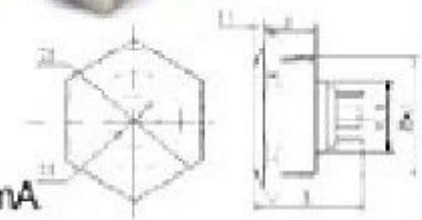

S28041 28mm不鏽鋼金屬平面指示燈(焊線式)

12
(DC 12V 有五色)
24
(DC 24V 有五色)
110
(AC 110V 有五色)
220
(AC 220V 有五色)

亮燈五色可選
藍光
綠光、白光
紅光、橙光

不鏽鋼材質
定額電流20mA