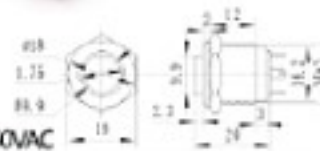

S16213A 16mm不鏽鋼金屬高頭環形燈無段開關(焊線式)

12
(DC 12V 有五色)