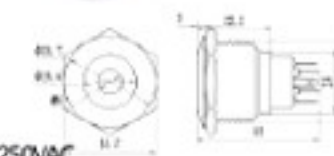

S3002A 30mm 不鏽鋼金屬平面中心燈無段開關

12
(DC 12V 有五色)
24
(DC 24V 有五色)
110
(AC 110V 有五色)