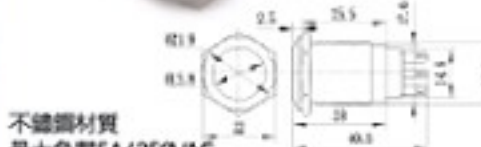

S19002B 19mm不鏽鋼金屬平面有段開關