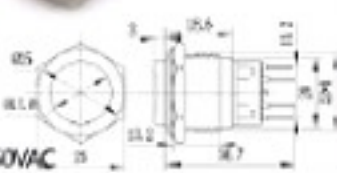

不銹鋼材質
最大負載5A/250VAC

12
(DC 12V 有五色)
24
(DC 24V 有五色)
110
(AC 110V 有五色)