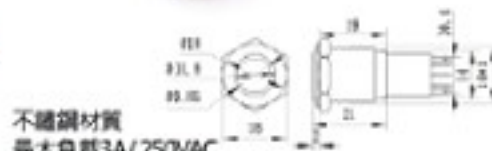

S1601B 16mm不鏽鋼金屬平面環形燈有段開關

12
(DC 12V 有五色)
24
(DC 24V 有五色)
110
(AC 110V 有五色)

亮燈五色可選
藍光
綠光、白光
紅光、橙光