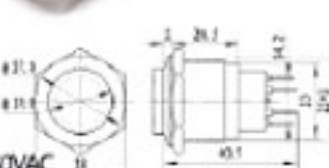

S2500B 25mm 不銹鋼金屬平面有段開關

不銹鋼材質
最大負載5A/250VAC

S2510A 25mm不銹鋼金屬弧形無段開關

不銹鋼材質
最大負載5A/250VAC

S2510B 25mm不銹鋼金屬弧形有段開關

不銹鋼材質
最大負載5A/250VAC

S2520A 25mm不銹鋼金屬高頭無段開關

不銹鋼材質
最大負載5A/250VAC