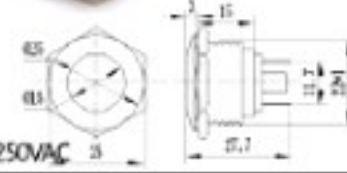

亮燈三色可選
藍光
綠光、紅光

不銹鋼材質
最大負載5A/250VAC

S22001A 22mm不銹鋼金屬平面無段開關(焊線式)

22mm不銹鋼金屬平面無段開關(焊線式)

不銹鋼材質
最大負載5A/250VAC